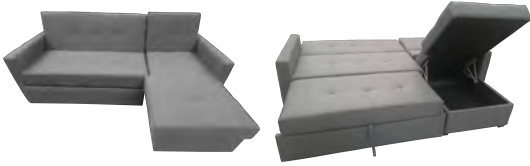

MODELO

DESCRIPCIÓN

FRANK

(CERRADO: 2.30 x 1.00 MTS.)
(ABIERTO: 2.30 x 1.70 MTS.)

BRUSELAS

CONJUNTO
(CERRADO: 2.10 x 1.20 MTS.)
(ABIERTO: 2.10 x 2.20 MTS.)

BRUZEUS

(CERRADO: 2.00 x 1.00 MTS.)
(ABIERTO: 2.00 x 1.70 MTS.)

BOSTON

CONJUNTO
(CERRADO: 3.00 x 1.50 MTS.)
(ABIERTO: 3.00 x 2.00 MTS.)

FILIPO

(CERRADO: 2.00 x 0.90 MTS.)
(ABIERTO: 2.00 x 1.80 MTS.)

MODELO

DESCRIPCIÓN

ELIOT CON
BAÚL

CONJUNTO
(CERRADO: 2.30 x 1.60 MTS.)
(ABIERTO: 2.30 x 2.00 MTS.)

ELIOT

CONJUNTO
(CERRADO: 2.30 x 1.60 MTS.)
(ABIERTO: 2.30 x 2.00 MTS.)

DENVER

CONJUNTO
(CERRADO: 2.30 x 1.60 MTS.)
(ABIERTO: 2.30 x 2.00 MTS.)

AREZZO

(CERRADO: 1.60 x 0.85 MTS.)
(ABIERTO: 1.60 x 1.75 MTS.)