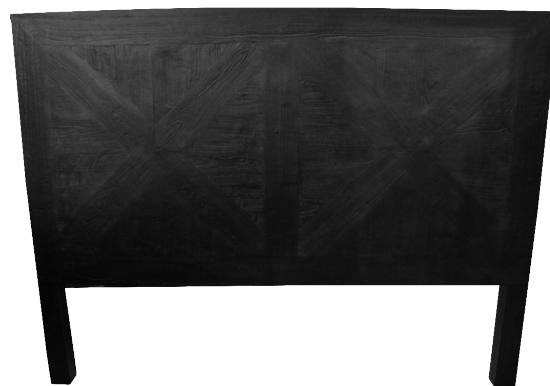

LEÑA
NOG NAT

CABECERA ARIA X EN CARBÓN

KING l.215 p.10 h.160 | CA1965C-03 | 20 kg.