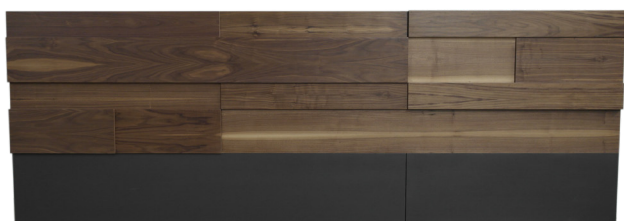

CABECERA OCHIL

INDIVIDUAL	l.245 p.10 h.125	| CA1944-03	| 55 kg.
MATRIMONIAL	l.280 p.10 h.125	| CA1944A-03	| 63.30 kg.
QUEEN	l.295 p.10 h.125	| CA1944B-03	| 68.80 kg.
KING	l.345 p.10 h.125	| CA1944C-03	| 80 kg.