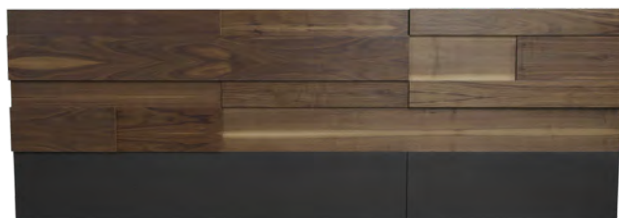

BURO OCHIL 3 CAJ
l.60 p.40 h.65 cm. | BU1845-03 | 28 kg.

ESPEJO OCHIL GRAFITO-NOG NAT
l.105 p.10 h.205 cm. | EP3422-03 | 28 kg.

BASE DE CAMA OCHIL

INDIVIDUAL	I.110 p.190 h.37	BC1611-03	26.50 kg.
MATRIMONIAL	I.135 p.190 h.37	BC1611A-03	33 kg.
QUEEN	I.160 p.190 h.37	BC1611B-03	48 kg.
KING	I.210 p.190 h.37	BC1611C-03	52.50 kg.