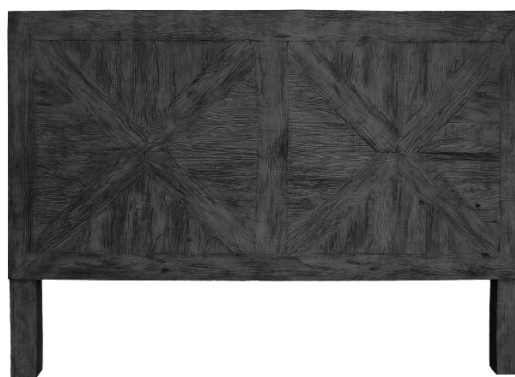

LEÑA

MESA COMEDOR ARIA X CARBON
l.280 p.130 h.76 cm. | MC4251-03 | 70 kg. 12 PERSONAS

TZALAM
MC4230T-03
*240 EN TZALAM

MESA COMEDOR ARIA X
l.280 p.130 h.75 cm. | MC4230-03 | 70 kg.

12 PERSONAS

BURO ARIA X
l.70 p.45 h.70 cm. | BU1831-03 | 25 kg.

SILLÓN OCASIONAL ARIA X
l.70 p.84 h.65 cm. | SO5945-03 | 32 kg.

CABECERA ARIA X
INDIVIDUAL l.115 p.10 h.160 | CA1937-03 | 10 kg.
MATRIMONIAL l.150 p.10 h.160 | CA1937A-03 | 12 kg.
QUEEN l.165 p.10 h.160 | CA1937B-03 | 15 kg.
KING l.215 p.10 h.160 | CA1937C-03 | 20 kg.