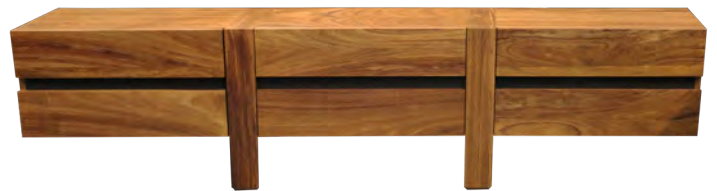

BURO CAVAL

l.70 p.40 h.60 cm. | BU1837-03 | 15 kg.

MUEBLE TV CAVAL TZ-GRAFITO

l.240 p.40 h.120 cm. | TV6801-03 | 80 kg.

PASSPORT.
El Diseño Importa.

CUNA DE
TIERRA

CUNA DE TIERRA COLECCIÓN

SILLA CUNA DE TIERRA
l.50 p.50 a.80 cm. | SL5846-03 |