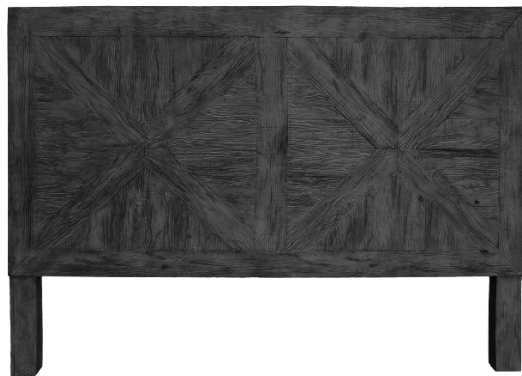

NOG NAT STUDIO
TZALAM LEÑA

CABECERA ARIA X CARBON

KING l.215 p.10 h.160 | CA1965C-03 | 20 kg.

BASE DE CAMA CARBÓN 6

INDIVIDUAL l.100 p.190 h.30 | BC1621-03 | 10 kg.
MATRIMONIAL l.135 p.190 h.30 | BC1624A-03 | 15 kg.
QUEEN l.150 p.190 h.30 | BC1624B-03 | 18 kg.
KING l.200 p.190 h.30 | BC1624C-03 | 20 kg.