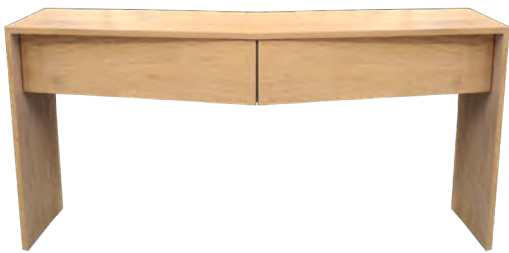

CREDENZA MAYORAZGO DE LA CANAL
l. 180 p.40 h.80 cm. | CZ3247-03 |