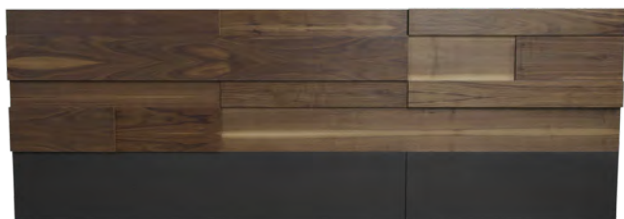

CABECERA OCHIL

INDIVIDUAL	l.245 p.10 h.125	| CA1944-03	| 55 kg.
MATRIMONIAL	l.280 p.10 h.125	| CA1944A-03	| 63.30 kg.
QUEEN	l.295 p.10 h.125	| CA1944B-03	| 68.80 kg.
KING	l.345 p.10 h.125	| CA1944C-03	| 80 kg.