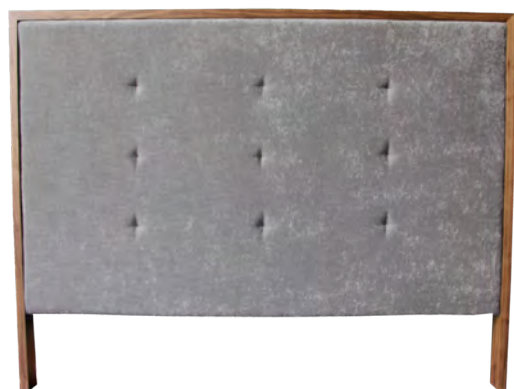

CABECERA KARENINA

INDIVIDUAL	l.110 p.10 h.180	CA1926-03	15 kg.
MATRIMONIAL	l.145 p.10 h.180	CA1926A-03	18 kg.
QUEEN	l.160 p.10 h.180	CA1926B-03	20 kg..
KING	l.210 p.10 h.180	CA1926C-03	25 kg.

CABECERA KARENINA LISA