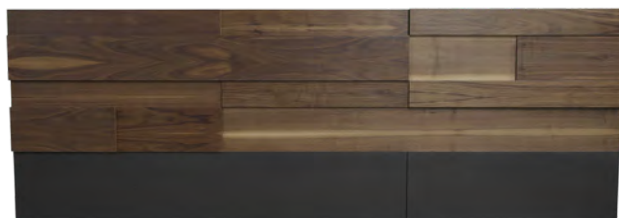

BURO OCHIL 3 CAJ
l.60 p.40 h.65 cm. | BU1845-03 | 28 kg.

ESPEJO OCHIL GRAFITO-NOG NAT
l.105 p.10 h.205 cm. | EP3422-03 | 28 kg.

BASE DE CAMA OCHIL

INDIVIDUAL	l.110 p.190 h.37	BC1611-03	26.50 kg.
MATRIMONIAL	l.135 p.190 h.37	BC1611A-03	33 kg.
QUEEN	l.160 p.190 h.37	BC1611B-03	48 kg.
KING	l.210 p.190 h.37	BC1611C-03	52.50 kg.