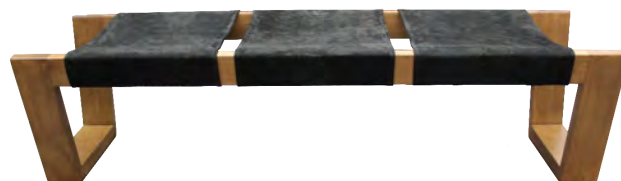

SILLÓN ZIZU OLIVE

l.80 p.95 h.80 cm. | SO5964-03 | 28.40 kg.

VISTAS SILLÓN ZIZU ATLANTIS

SILLÓN ZIZU ATLANTIS

l.80 p.95 h.80 cm. | SO5965-03 | 28.40 kg

SILLON LOVE ZIZU
l.160 p.90 h.82 cm. | SD5623B-03 | 58 kg

SILLON SOFA ZIZU
l.220 p.90 h.82 cm. | ST6221C-03 | 65 kg

BANCAS Y
BANCOS

BANCAS

BANCA DON VITO
l.160 p.40 h.50 cm. | BA1424-03 | 10 kg.

BANCA LOVE
l.140 p.50 h.50 cm. | BA1418-03 | 15 kg.

BANCA RAYAS
l.140 p.50 h.50 cm. | BA1419-03 | 15 kg.

BANCA ALBARDA
l.140 p.42 h.55 cm. | BA1428-003 |

BANCA FINCA GRANDE
l.180 p.50 h.50 cm. | BA1425-03 | 15 kg.

BANCOS

BANCO BAR GANTE 15
l.60 p.70 h.100 cm. | BB1507-03 | 8 kg.

BANCO BAR ZEN
l.40 p.50 h.80 cm. | BB1511-03 | 12 kg.