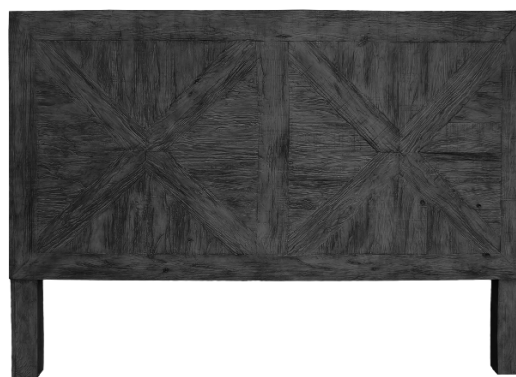

LEÑA

MESA COMEDOR ARIA X CARBON
l.280 p.130 h.76 cm. | MC4251-03 | 70 kg. 12 PERSONAS

TZALAM
MC4230T-03
*240 EN TZALAM

MESA COMEDOR ARIA X
l.280 p.130 h.75 cm. | MC4230-03 | 70 kg.

12 PERSONAS

BURO ARIA X
l.70 p.45 h.70 cm. | BU1831-03 | 25 kg.

SILLÓN OCASIONAL ARIA X
l.70 p.84 h.65 cm. | SO5945-03 | 32 kg.

CABECERA ARIA X
INDIVIDUAL l.115 p.10 h.160 | CA1937-03 | 10 kg.
MATRIMONIAL l.150 p.10 h.160 | CA1937A-03 | 12 kg.
QUEEN l.165 p.10 h.160 | CA1937B-03 | 15 kg.
KING l.215 p.10 h.160 | CA1937C-03 | 20 kg.