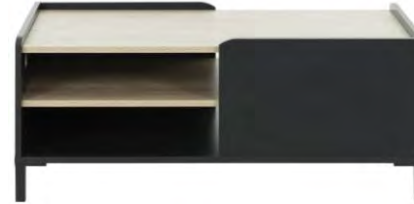

▶ AMSTERDAM

- **MESA DE CENTRO. MADERA INDUSTRIALIZADA ACABADA EN NEGRO Y ROBLE. (sku 1E56014)**

106 (ancho) x 42 (alto) x 60 (fondo) cm