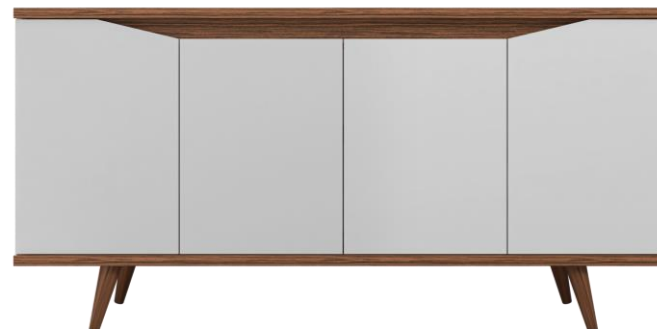

- **CREDENZA. MADERA INDUSTRIALIZADA CON ACABADO NEGRO SEMI MATE Y NOGAL**
  (sku 50454570)

160 (ancho) x 80 (alto) x 40 (fondo) cm