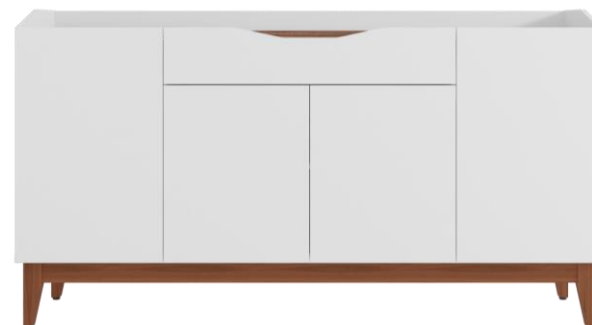

- **CREDENZA. MADERA INDUSTRIALIZADA CON ACABADO BLANCO SEMI MATE Y NOGAL**
  (sku 50450529)

160 (ancho) x 88 (alto) x 42 (fondo) cm

- **CREDENZA. MADERA INDUSTRIALIZADA CON ACABADO NEGRO SEMI MATE Y NOGAL**
  (sku 50450570)

160 (ancho) x 88 (alto) x 42 (fondo) cm