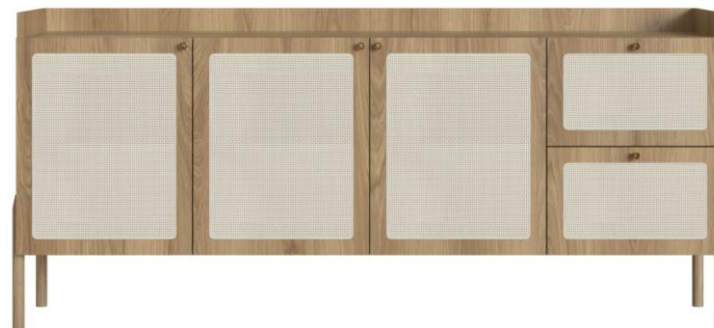

▶ THAI

- **CONSOLA. MADERA INDUSTRIALIZADA Y EFECTO MIMBRE SINTÉTICO**
(sku 27936EUSAHAN)

103 (ancho) x 81 (alto) x 38 (fondo) cm

- **MESA PARA TV. MADERA INDUSTRIALIZADA Y EFECTO MIMBRE SINTÉTICO**
(sku 27930EUSAHAN)

183 (ancho) x 66 (alto) x 38 (fondo) cm

- **CREDENZA. MADERA INDUSTRIALIZADA Y EFECTO MIMBRE SINTÉTICO**
(sku 27935EUSAHAN)

183 (ancho) x 81 (alto) x 38 (fondo) cm

LÍNEA THAI

▶ THAI

- **BURÓ CON 1 CAJÓN. MADERA INDUSTRIALIZADA Y EFECTO MIMBRE SINTÉTICO** (sku 27932EUSAHAN)

48 (ancho) x 60 (alto) x 38 (fondo) cm

- **BURÓ CON 2 CAJONES. MADERA INDUSTRIALIZADA Y EFECTO MIMBRE SINTÉTICO** (sku 27933EUSAHAN)

48 (ancho) x 60 (alto) x 38 (fondo) cm

- **CAJONERA. MADERA INDUSTRIALIZADA Y EFECTO MIMBRE SINTÉTICO** (sku 27934EUSAHAN)

40 (ancho) x 58 (alto) x 40 (fondo) cm

▶ TED

- **MESA DE CENTRO. MADERA INDUSTRIALIZADA CON ACABADO ROBLE SONOMA Y METAL BLANCO**
(sku 27904USATRE)

80 (ancho) x 34 (alto) x 50 (fondo) cm

- **MESA DE CENTRO. MADERA INDUSTRIALIZADA CON ACABADO ROBLE VINTAGE Y METAL NEGRO** (sku 27904USAVER)