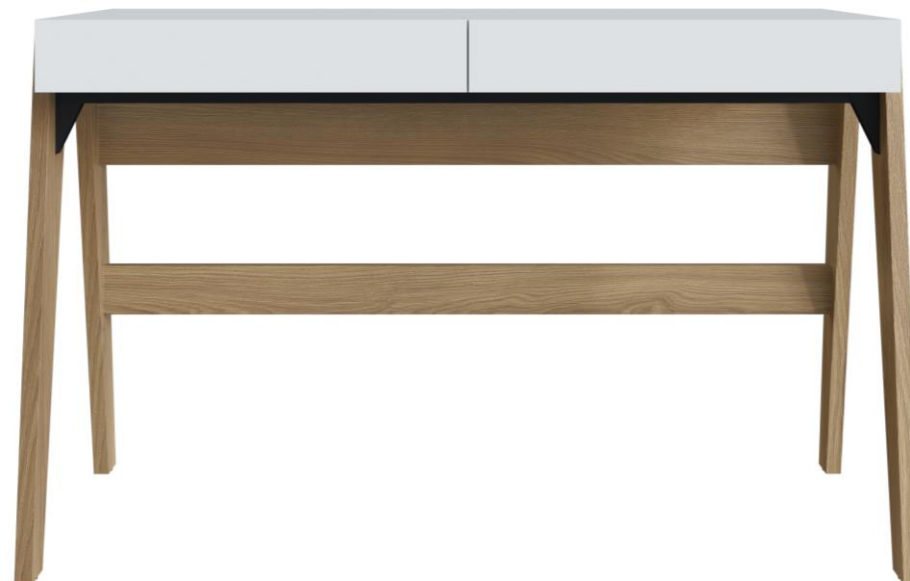

- **MUEBLE DE ORGANIZACIÓN. MADERA INDUSTRIALIZADA CON ACABADO ROBLE SONOMA Y METAL BLANCO** (sku 27865USATRE)

45 (ancho) x 90 (alto) x 45 (fondo) cm

LÍNEA ROMAN

▶ ROMAN

- **ESCRITORIO. MADERA INDUSTRIALIZADA CON ACABADO ROBLE Y BLANCO**
(sku 26105USAHAN)

125 (ancho) x 78 (alto) x 64 (fondo) cm

▶ **FABIAN**

- **MESA LATERAL. MADERA INDUSTRIALIZADA CON ACABADO ROBLE VINTAGE Y METAL NEGRO** (sku 24804USAVER)

40 (ancho) x 58 (alto) x 40 (fondo) cm

- **MESA LATERAL. MADERA INDUSTRIALIZADA CON ACABADO ROBLE SONOMA Y METAL BLANCO** (sku 24804USATRE)