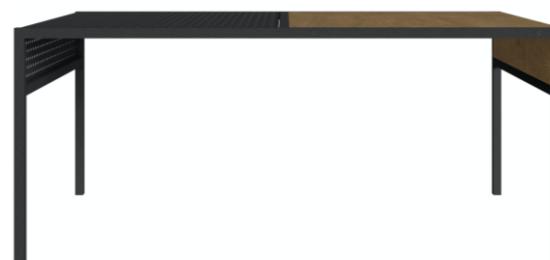

48 (ancho) x 60 (alto) x 38 (fondo) cm

- **BURÓ CON 2 CAJONES. MADERA INDUSTRIALIZADA Y EFECTO MIMBRE SINTÉTICO** (sku 27933EUSAHAN)

48 (ancho) x 60 (alto) x 38 (fondo) cm

- **CAJONERA. MADERA INDUSTRIALIZADA Y EFECTO MIMBRE SINTÉTICO** (sku 27934EUSAHAN)

93 (ancho) x 82 (alto) x 42 (fondo) cm

LÍNEA TED

▶ TED

- **MESA LATERAL. MADERA INDUSTRIALIZADA CON ACABADO ROBLE VINTAGE Y METAL NEGRO** (sku 27915USAVER)

40 (ancho) x 58 (alto) x 40 (fondo) cm

- **MESA LATERAL. MADERA INDUSTRIALIZADA CON ACABADO ROBLE SONOMA Y METAL BLANCO** (sku 27915USATRE)

40 (ancho) x 58 (alto) x 40 (fondo) cm

▶ TED

- **MESA DE CENTRO. MADERA INDUSTRIALIZADA CON ACABADO ROBLE SONOMA Y METAL BLANCO**
(sku 27904USATRE)

80 (ancho) x 34 (alto) x 50 (fondo) cm

- **MESA DE CENTRO. MADERA INDUSTRIALIZADA CON ACABADO ROBLE VINTAGE Y METAL NEGRO** (sku 27904USAVER)

80 (ancho) x 34 (alto) x 50 (fondo) cm

LÍNEA SAMY

▶ SAMY

- **REPISA. MADERA INDUSTRIALIZADA CON ACABADO ROBLE VINTAGE Y METAL NEGRO**
(sku 27894VER)

90 (ancho) x 34 (alto) x 23 (fondo) cm

- **BANCA. MADERA INDUSTRIALIZADA CON ACABADO ROBLE VINTAGE Y METAL NEGRO**
(sku 27890USAVER)