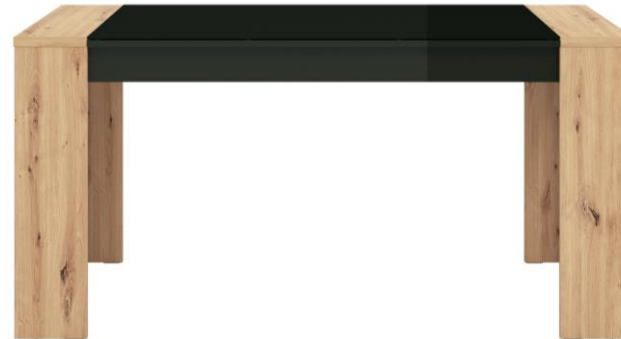

- **MESA DE COMEDOR. MADERA INDUSTRIALIZADA ACABADA EN NEGRO BRILLANTE Y ROBLE** (sku 11008342)

154 (ancho) x 75 (alto) x 90 (fondo) cm