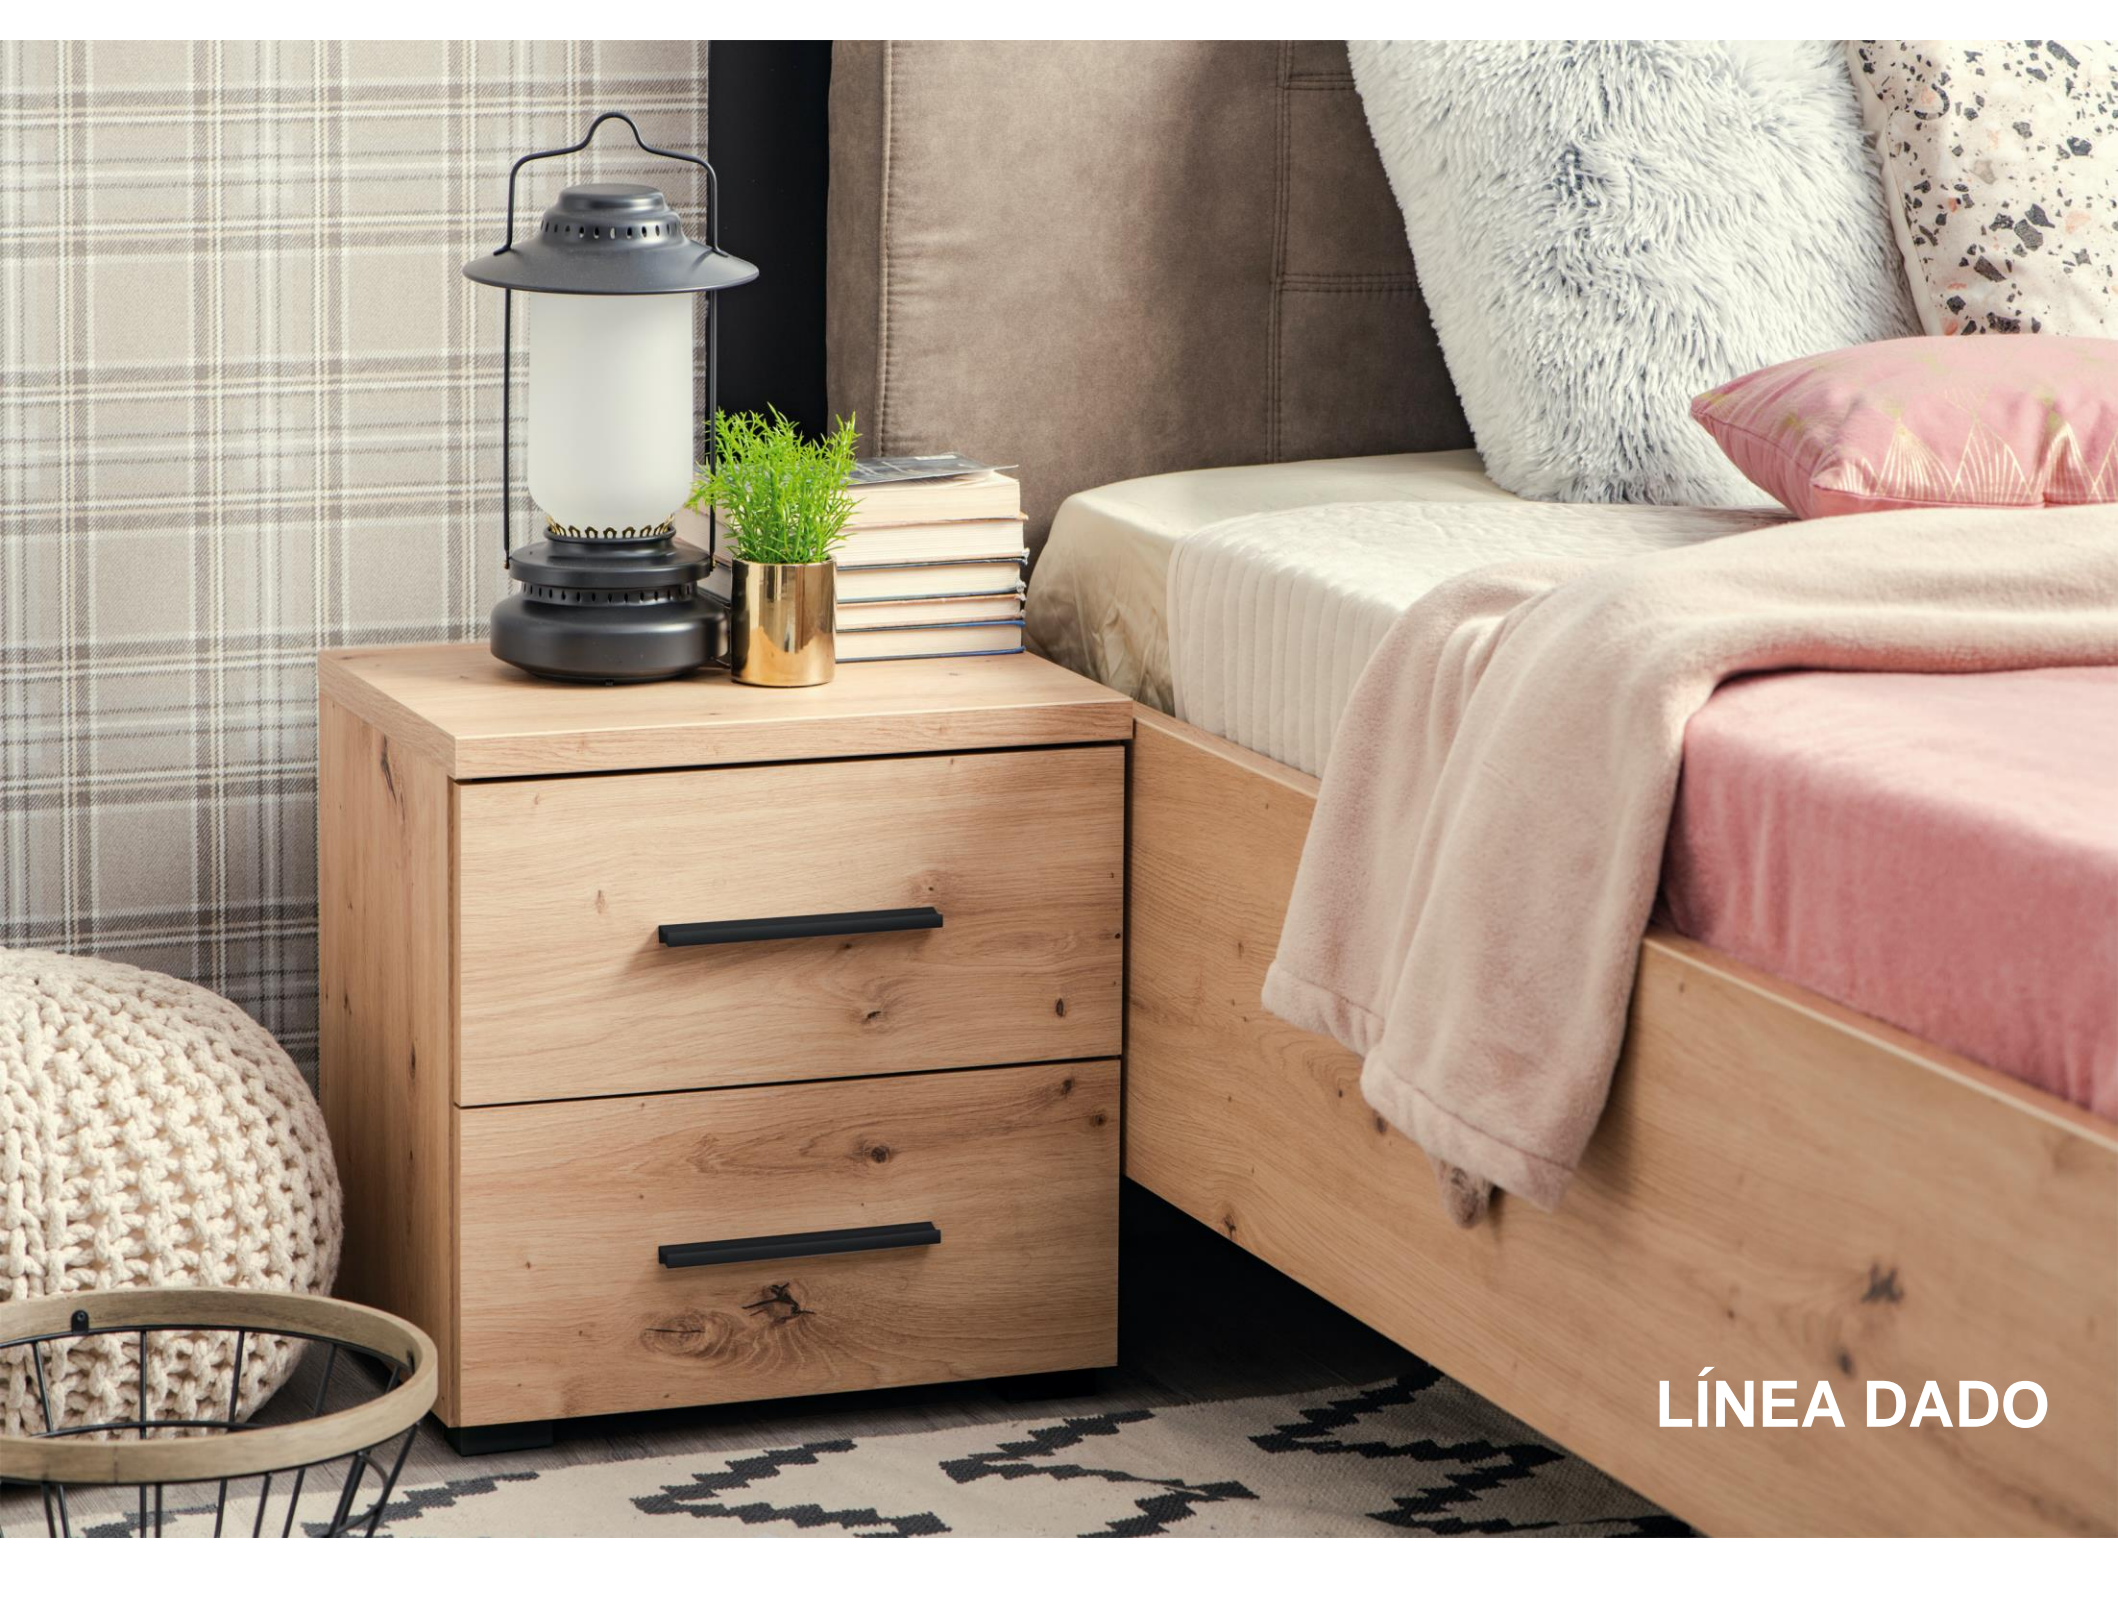

- **LIBRERO. MADERA INDUSTRIALIZADA ACABADA EN BLANCO** (sku 11011438)

70 (ancho) x 176 (alto) x 25 (fondo) cm

LÍNEA DADO