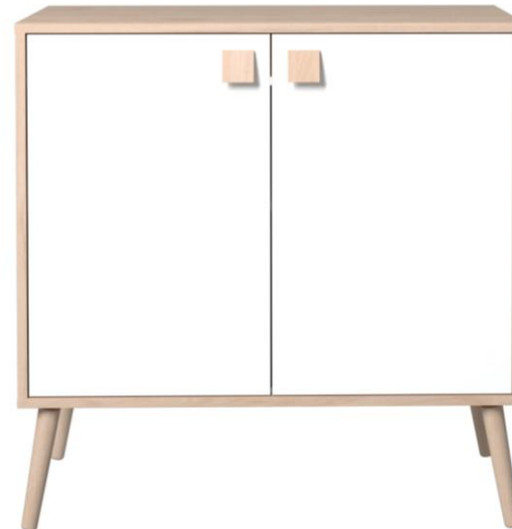

▶ PULL UP

● **LIBRERO ESCRITORIO. MADERA INDUSTRIALIZADA ACABADA EN GRIS Y ROBLE** (sku 7462SECR)

120 (ancho) x 152 (alto) x 33 (fondo) cm

▶ NALA

- **MESA DE CENTRO MODULAR. MADERA INDUSTRIALIZADA ACABADA EN BLANCO Y ROBLE (sku 9220TABA)**

110 (ancho) x 50 (alto) x 60 (fondo) cm

▶ **BACK UP**

- **ESCRITORIO CON RUEDAS. MADERA INDUSTRIALIZADA ACABADA EN NEGRO Y ROBLE (sku 9800INFO)**

95 (ancho) x 90 (alto) x 60 (fondo) cm

▶ NIELSEN

- **MUEBLE DE BAÑO CON ESPEJO INCLUIDO.
MADERA INDUSTRIALIZADA ACABADA EN
COLOR MADERA Y BLANCO (sku 726428)**

Espejo 80 (ancho) x 62 (alto) x 14 (fondo) cm

Mueble bajo 80 (ancho) x 80 (alto) x 46 (fondo) cm

▶ GLAM

- **ESPEJO CON ESTANTE.** (sku 2435)

60 (ancho) x 58 (alto) x 11 (fondo) cm

- **MUEBLE BAJO PARA BAÑO. MADERA INDUSTRIALIZADA ACABADA EN GRIS BRILLANTE** (sku 726801)

60 (ancho) x 88 (alto) x 32 (fondo) cm

- **MUEBLE BAJO PARA BAÑO. MADERA INDUSTRIALIZADA ACABADA EN GRIS BRILLANTE** (sku 726805)

60 (ancho) x 58 (alto) x 38 (fondo) cm

▶ GLAM

- **COLUMNA PARA BAÑO. MADERA INDUSTRIALIZADA ACABADA EN GRIS BRILLANTE (sku 726803)**