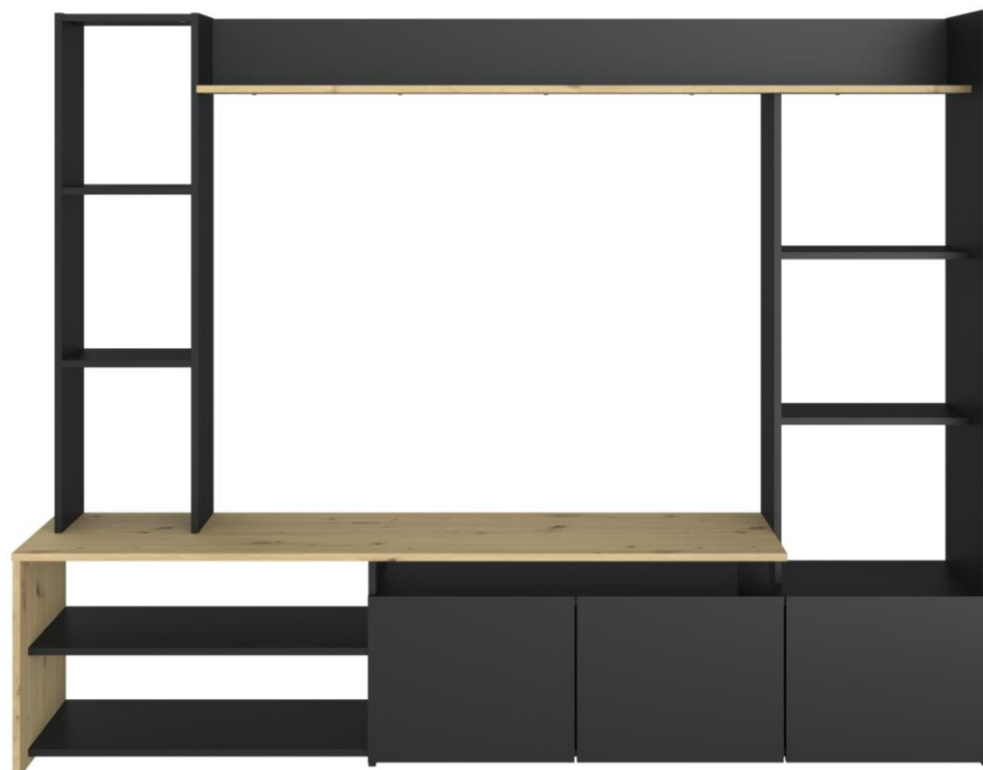

▶ MAX

- **CENTRO DE ENTRETENIMIENTO.
  MADERA INDUSTRIALIZADA ACABADA
  EN NEGRO Y ROBLE ARTISAN**
  (sku 9851PATV)

197 (ancho) x 153 (alto) x 40 (fondo) cm