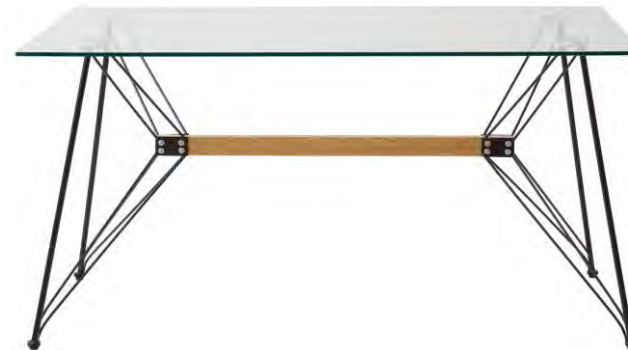

- **MESA RECTANGULAR EN CRISTAL TEMPLADO. PATAS DE METAL CON BASE DE MADERA** (sku M-BREMEN)

140 (ancho) x 76 (alto) x 90 (fondo) cm