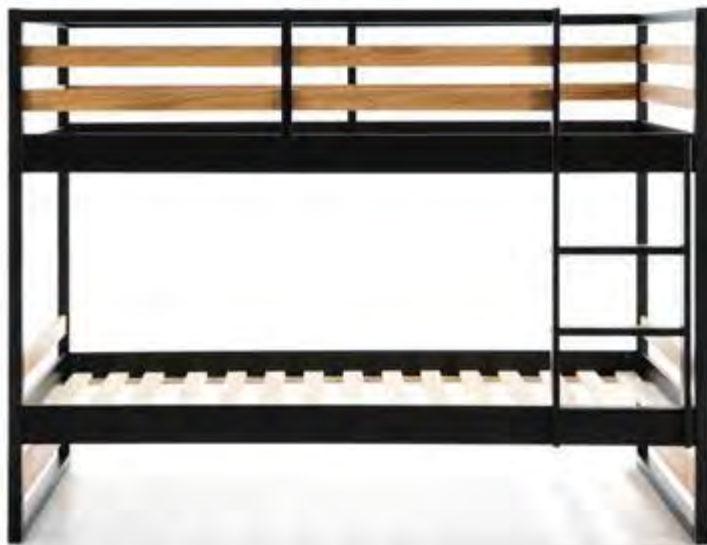

▶ MANHATTAN

● LITERA. PINO MACIZO. 2 COLCHONES DE 90X190CM INCLUIDOS (sku 13428)

200 (ancho) x 156 (alto) x 102 (fondo) cm