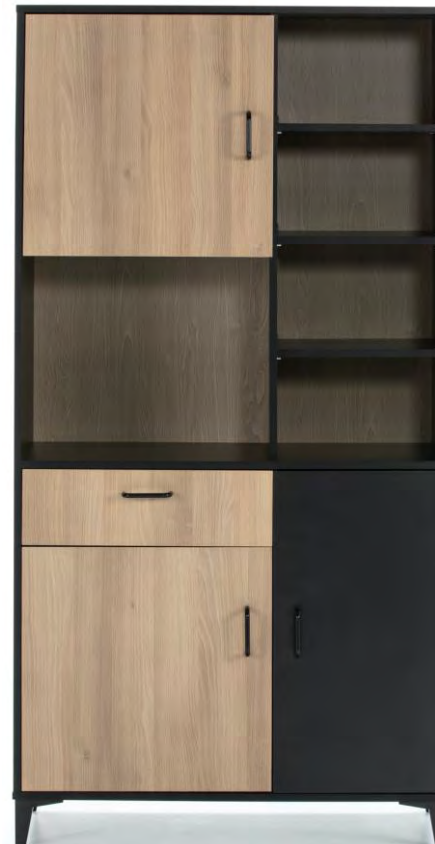

▶ MYLO

- **ALACENA. MADERA INDUSTRIALIZADA ACABADA EN MELAMINA NEGRA Y NATURAL (sku 13901)**

60 (ancho) x 86 (alto) x 47 (fondo) cm

- **ALACENA. MADERA INDUSTRIALIZADA ACABADA EN MELAMINA NEGRA Y NATURAL (sku 13902)**

90 (ancho) x 180 (alto) x 40 (fondo) cm