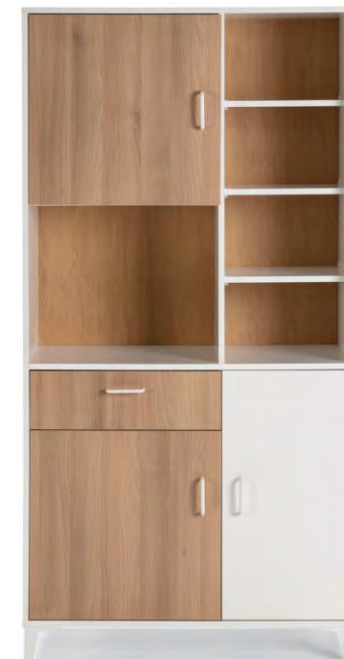

180 (ancho) x 80 (alto) x 40 (fondo) cm

•HOME•
•et
•ME•

HOME

•HOME•

▶ MYLO

- **ALACENA. MADERA INDUSTRIALIZADA ACABADA EN MELAMINA BLANCA Y NATURAL (sku 14478)**

80 (ancho) x 82 (alto) x 43 (fondo) cm

- **ALACENA. MADERA INDUSTRIALIZADA ACABADA EN MELAMINA BLANCA Y NATURAL (sku 14328)**

120 (ancho) x 180 (alto) x 40 (fondo) cm

- **ALACENA. MADERA INDUSTRIALIZADA ACABADA EN MELAMINA BLANCA Y NATURAL (sku 14327)**

90 (ancho) x 180 (alto) x 40 (fondo) cm

▶ MYLO

- **ALACENA. MADERA INDUSTRIALIZADA ACABADA EN MELAMINA ROJA Y NATURAL**
(sku 13962)