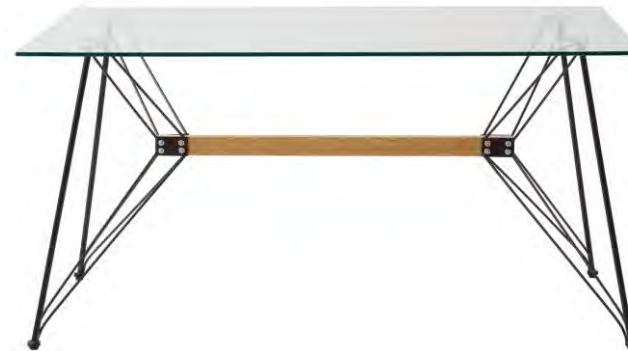

- **MESA RECTANGULAR EN CRISTAL TEMPLADO. PATAS DE METAL CON BASE DE MADERA** (sku M-BREMEN)

140 (ancho) x 76 (alto) x 90 (fondo) cm